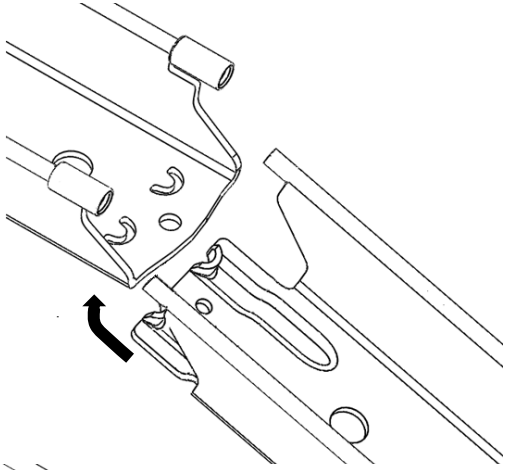

# UFO RAMP

EAN 0744947597710

Artikel Nr.: 100400

passend für: fitting for:

**UFO 2+ ; UFO 2+1**

Thule EasyFold, Thule EuroPower,  
Thule EuroClassic G6, Thule VeloCompact

1

2