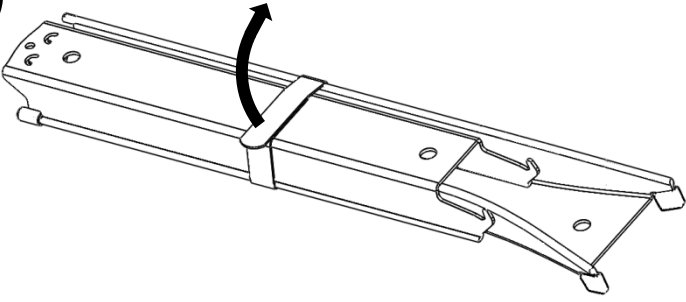

# UFO RAMP

EAN 0744947597710

Artikel Nr.: 100400

passend für: fitting for:

**UFO 2+ ; UFO 2+1**

Thule EasyFold, Thule EuroPower,  
Thule EuroClassic G6, Thule VeloCompact

1

2